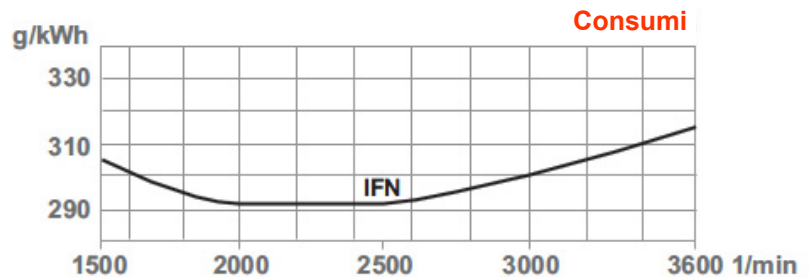

Foto indicativa vers. industriale

Distributore Unico Farymann Marine:

Nanni Trading s.r.l.
Via A.G. Bragaglia 31A - 00123 - Roma

Tel. +39 06 30884251
Fax. +39 06 30884254
www.nannidiesel.com

MOTORE	18 W	
Configurazione		verticale
Cilindri		1
Raffreddamento		acqua
Potenza massima (a 3600 g/min) IFN-ISO/ICFN-ISO	kW (Cv) kW (Cv)	5.2 (7.1) 4.7 (6.4)
Rotazione massima Coppia massima		3600g/min Nm15.3 @ 2500g/min
Alesaggio e corsa	mm x mm	82 x 55
cilindrata	cm ³	290
Velocità pistone / giri	m/s	6.6 / 3600
Rapporto di compressione		1:20
Inclinazione massima	permanente	15°
Peso a secco	kg	39
Flusso d'acqua	l/min	7 - 8