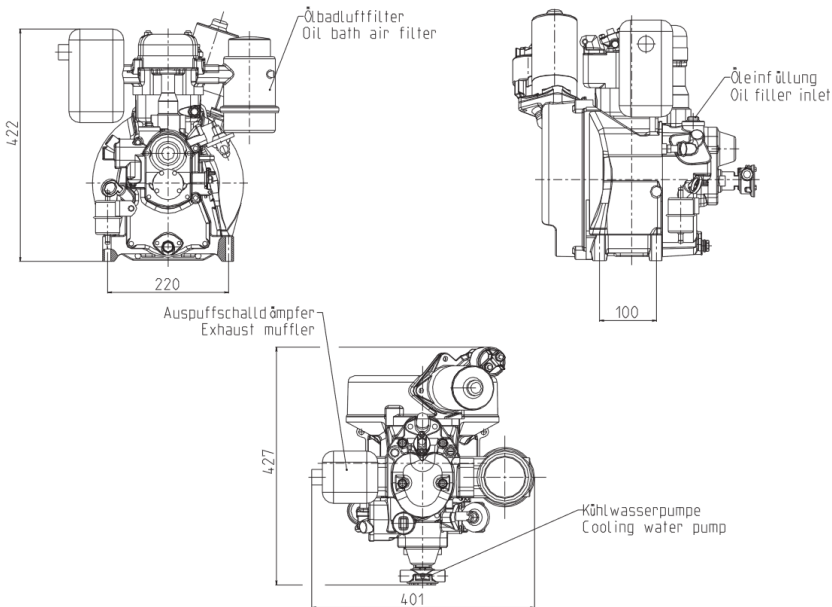

Foto indicativa vers. industriale

Distributore Unico Farymann Marine:

Nanni Trading s.r.l.
Via A.G. Bragaglia 31A - 00123 - Roma

Tel. +39 06 30884251
Fax. +39 06 30884254
www.nannidiesel.com

MOTORE	18 W	
Configurazione		verticale
Cilindri		1
Raffreddamento		acqua
Potenza massima (a 3600 g/min) IFN-ISO/ICFN-ISO	kW (Cv) kW (Cv)	5.2 (7.1) 4.7 (6.4)
Rotazione massima Coppia massima		3600g/min Nm15.3 @ 2500g/min
Alesaggio e corsa	mm x mm	82 x 55
cilindrata	cm ³	290
Velocità pistone / giri	m/s	6.6 / 3600
Rapporto di compressione		1:20
Inclinazione massima	permanente	15°
Peso a secco	kg	39
Flusso d'acqua	l/min	7 - 8