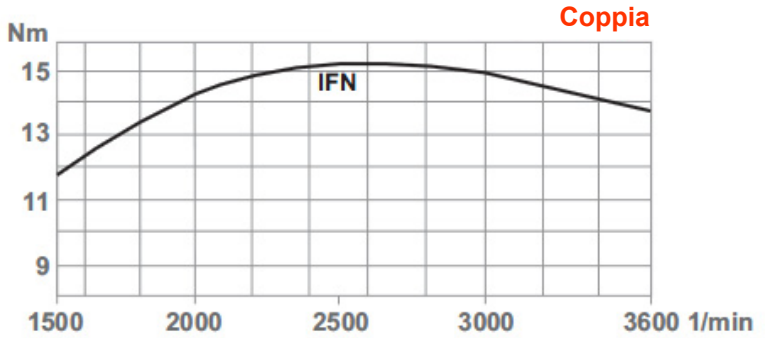

Foto indicativa vers. industriale

Distributore Unico Farymann Marine:

Nanni Trading s.r.l.
Via A.G. Bragaglia 31A - 00123 - Roma

Tel. +39 06 30884251
Fax. +39 06 30884254
www.nannidiesel.com

MOTORE	18 W	
Configurazione		verticale
Cilindri		1
Raffreddamento		acqua
Potenza massima (a 3600 g/min) IFN-ISO/ICFN-ISO	kW (Cv) kW (Cv)	5.2 (7.1) 4.7 (6.4)
Rotazione massima Coppia massima		3600g/min Nm15.3 @ 2500g/min
Alesaggio e corsa	mm x mm	82 x 55
cilindrata	cm ³	290
Velocità pistone / giri	m/s	6.6 / 3600
Rapporto di compressione		1:20
Inclinazione massima	permanente	15°
Peso a secco	kg	39
Flusso d'acqua	l/min	7 - 8