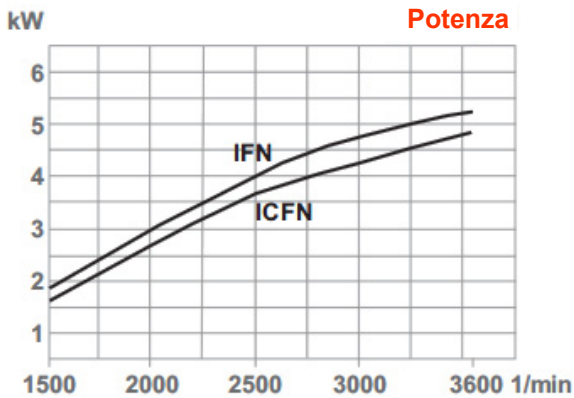

Foto indicativa vers. industriale

Distributore Unico Farymann Marine:

Nanni Trading s.r.l.
Via A.G. Bragaglia 31A - 00123 - Roma

Tel. +39 06 30884251
Fax. +39 06 30884254
www.nannidiesel.com

MOTORE	18 W	
Configurazione		verticale
Cilindri		1
Raffreddamento		acqua
Potenza massima (a 3600 g/min) IFN-ISO/ICFN-ISO	kW (Cv) kW (Cv)	5.2 (7.1) 4.7 (6.4)
Rotazione massima Coppia massima		3600g/min Nm15.3 @ 2500g/min
Alesaggio e corsa	mm x mm	82 x 55
cilindrata	cm ³	290
Velocità pistone / giri	m/s	6.6 / 3600
Rapporto di compressione		1:20
Inclinazione massima	permanente	15°
Peso a secco	kg	39
Flusso d'acqua	l/min	7 - 8